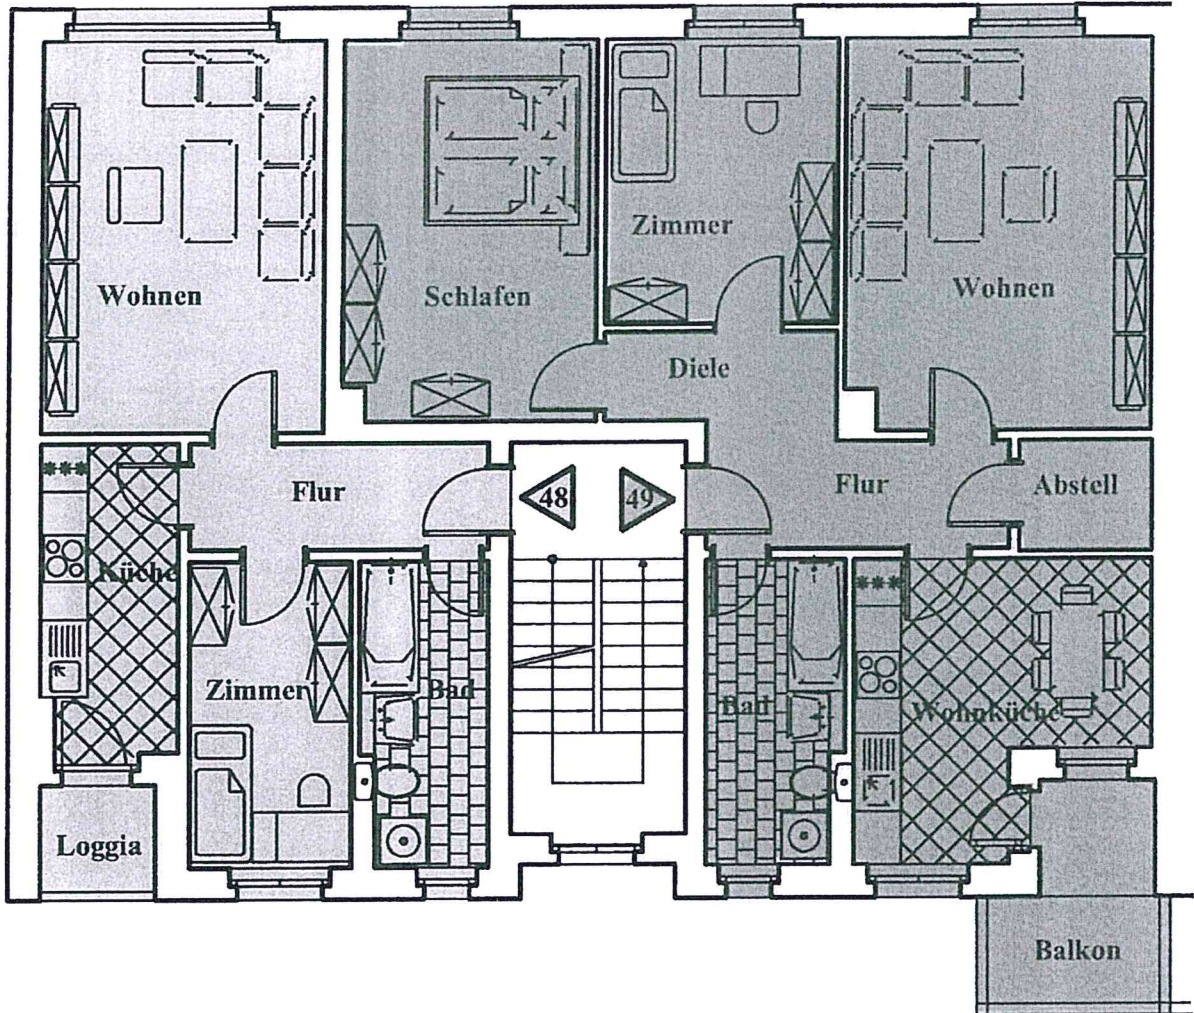

2. GESCHOSS

Wohnung 48

Wohnen	18,26 m ²
Zimmer	8,21 m ²
Küche	6,90 m ²
Bad	6,23 m ²
Flur	5,26 m ²
Loggia	1,00 m ²

Gesamt 45,86 m²

Wohnung 49

Wohnen	19,80 m ²
Schlafen	15,84 m ²
Zimmer	10,98 m ²
Wohnküche	12,40 m ²
Abstellraum	2,47 m ²
Bad	6,79 m ²
Flur	3,65 m ²
Diele	5,38 m ²
Balkon	2,66 m ²

Gesamt 79,97 m²